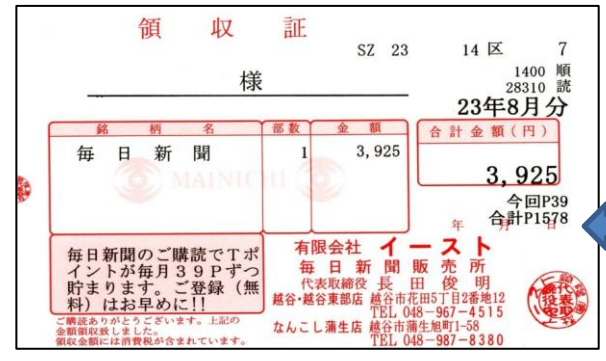

口座引落・クレジット払いのお客様 領収書が必要な方はご連絡ください。

Eポイント残高は領収書をご確認ください

Eポイントとは?

毎月、毎日新聞・東京新聞・産経新聞の購読料の約1%をEポイントとして付与しております。そのポイントで好きなチケットや商品と交換することができます。ポイントが不足した場合、1ポイント1円、500ポイント単位で購入することもできます。是非、ポイントを有効にご活用ください。なお、皆様のポイントは購読料の領収証でご確認いただけます。本サービスは、毎日新聞社のTポイントサービスとは別の当社独自のサービスとなります。是非、Tポイントとダブルでご利用下さい。
④ポイント交換は新聞購読中のお客様に限らせていただきます。また、新聞のご購読の中止から24ヵ月以内に新聞のご購読再開もしくはご契約をいただければポイントは失効してしまいます。ご了承ください。

受付期間は 6/2～6/16(平日のみ) まで
受付時間 午前9時～午後3時 まで

お申込先 TEL 048-967-4515
他のお宅へくれぐれもおかけ間違いのないようお願い致します。

ホームページ http://mainichi-east.com
(有)イースト 毎日新聞越谷販売所・越谷東部販売所・なんこし蒲生販売所

EポイントとTポイントでダブルのサービス